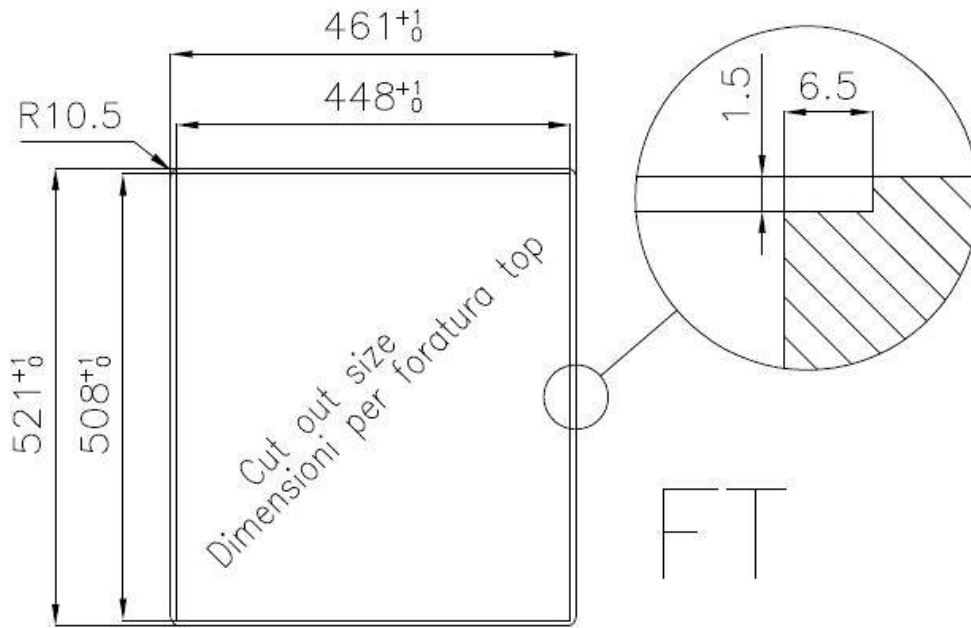

Lavello / Sink cod. 3363 050